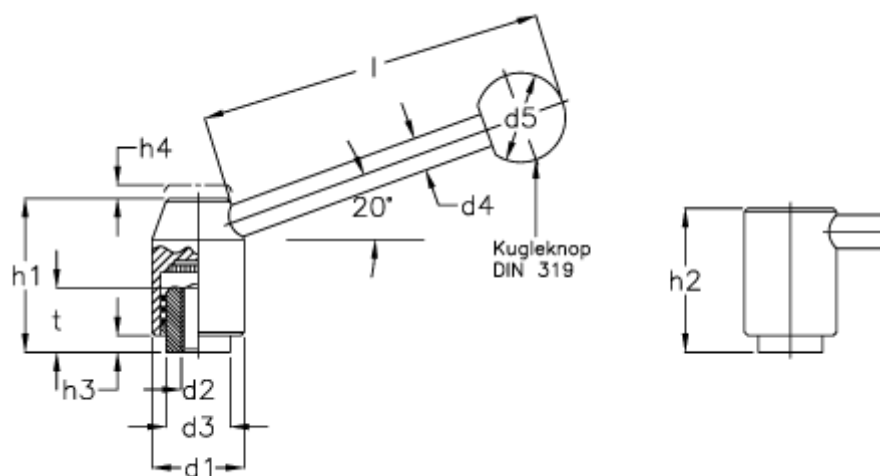

Varenummer: 20491461  
Beskrivelse: E+G Indstilleligt håndtag  
GN212.3-40-M 16-E

## Mål

d1 = 40	h1 = 68.0
d2 = -	h2 = 64.0
d2 = -	h3 = 6.0
d2 = M 20	h4 = 5.5
d2 = M 16	l = 138
d3 = 28.0	t min = 36
d4 = 14	
d5 = 35	